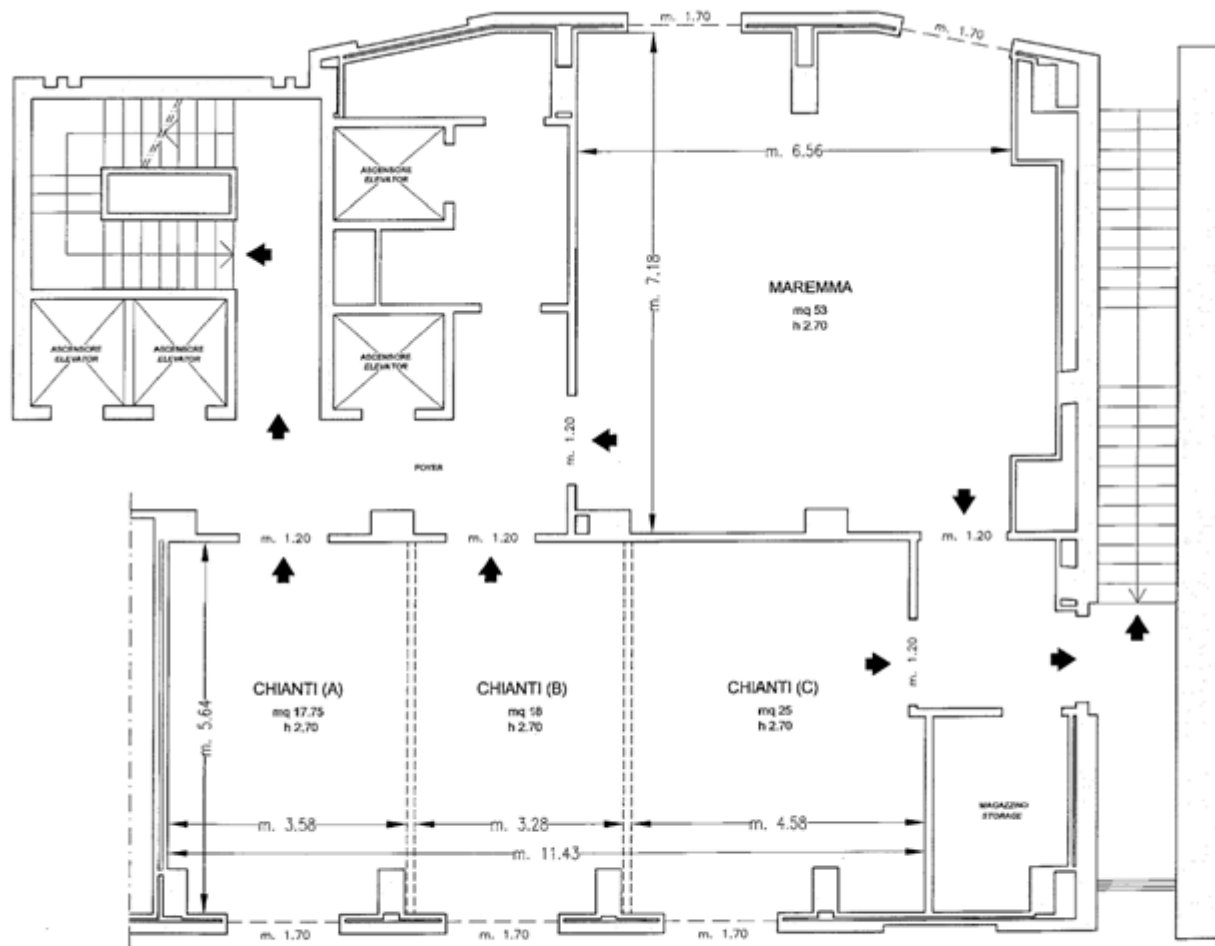

Tuscany

FIRENZE

Piano Primo / First Floor

- ◆ Uscite di sicurezza / Emergency Exits
- - - Finestre / Windows
- ▤▤▤▤▤ Pareti mobili / Modular Walls
- Colonne / Columns

Tuscany

FIRENZE

Meeting rooms	Area mq / ft.	L x W mt. / ft.	Height mt. / ft.	Theatre	Class room	Conference table/ U-shape	Cabaret style^	Cocktail reception	Banquet
Maremma°	53 570,28	6,56x7,18 21,52x23,56	2,7 8,86	45	15	20	24	55	32
Chianti°	65 699,4	11,43x5,64 37,50x18,50	2,7 8,86	60	28	26	30	70	40
Chianti (A)°	17,75 190,99	3,58x5,64 11,75x18,50	2,7 8,86	15	-	10	-	-	-
Chianti (B) **	18 193,68	3,28x5,64 10,76x18,50	2,7 8,86	-	-	-	-	-	-
Chianti (C) **	25 269	4,58x5,64 15,03x18,50	2,7 8,86	-	-	-	-	-	-
Chianti (B+C)°	39 419,64	7,86x5,64 25,79x18,50	2,7 8,86	38	20	24	-	50	30
Assaggi Restaurant °	186,19 2003,4	28,51x5,43 93,54x17,81	3,3 10,83	-	-	-	-	115	82