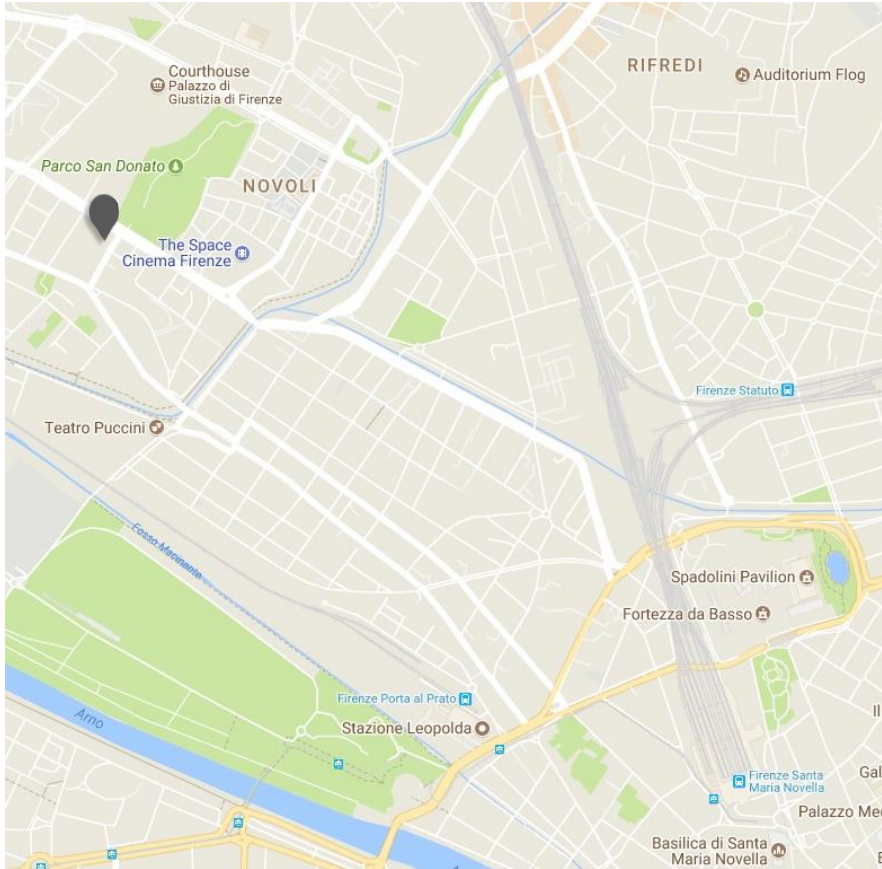

Tuscany

FIRENZE

Location

Nella moderna area business di Firenze nord. Grazie alla nuova linea 2 della tramvia che ferma proprio davanti all'hotel, il centro storico, la stazione ferroviaria di Santa Maria Novella e l'aeroporto Vespucci (Peretola) sono comodamente raggiungibili in pochi minuti

Distanze

Stazione: km 3

Autostrada: km 3

Aeroporto: Peretola Km 3

Polo fieristico: km 2

Via di Novoli, 59 - 50127 Firenze - ITALY

T +39 055 431441 F +39 055 4378257

tuscany.fi@starhotels.it