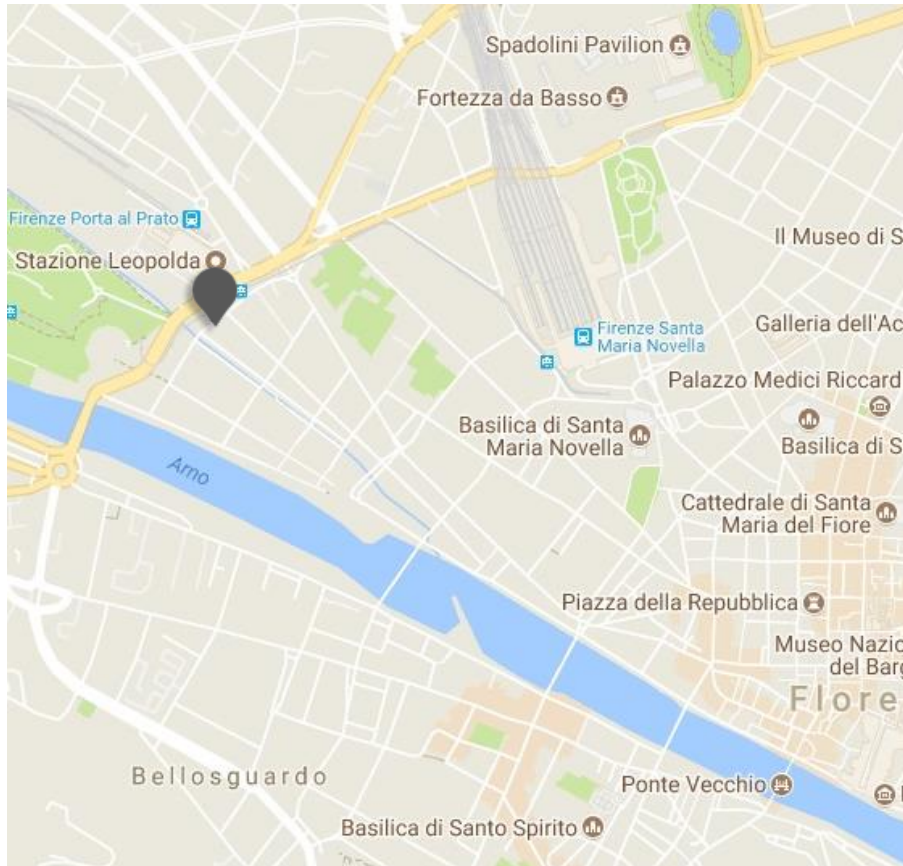

STARHOTELS[®]
PREMIUM

Michelangelo
FIRENZE

Michelangelo

FIRENZE

Stile moderno unito al glamour fiorentino

Proprio come Firenze, la splendida città in cui è situato, lo Starhotels Michelangelo sa unire stile classico ed eleganza contemporanea. Situato in una posizione strategica, ottimamente collegato con la Stazione di S. Maria Novella e a pochi passi dal nuovo Teatro dell'Opera e dal centro convegni della Stazione Leopolda, allo Starhotels Michelangelo gli ospiti si sentono a casa, nel cuore Firenze.

Le 119 camere hanno un arredamento ispirato al tipico design italiano, coniugando uno stile contemporaneo e chic al massimo del comfort.

Michelangelo

FIRENZE

Location

In prossimità del centro storico di Firenze, ottimamente collegato con la Stazione di S.Maria Novella e a pochi passi dal nuovo Teatro dell'Opera e dal centro congressi della Stazione Leopolda

Distanze

Stazione: Km 0,7

Autostrada: Km 6

Aeroporto: Peretola Km 6

Polo fieristico: Km 1

Viale Fratelli Rosselli, 2 - 50123 Firenze - ITALY

T +39 055 27841 F +39 055 2382232

michelangelo.fi@starhotels.it