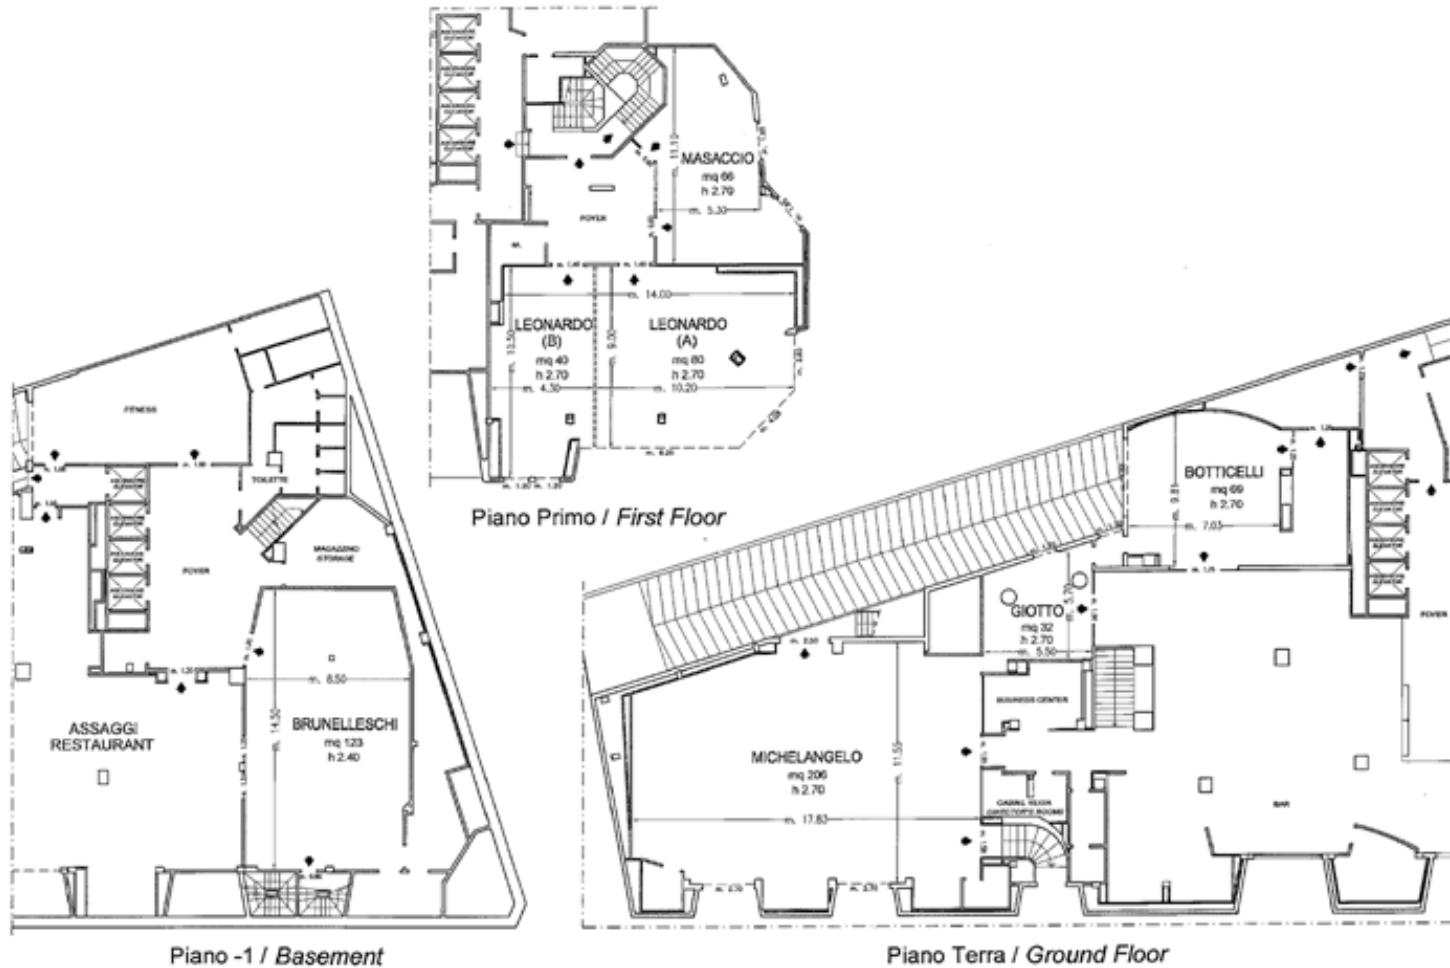

Michelangelo

FIRENZE

- ◆ Uscite di sicurezza / Emergency Exits
- Finestre / Windows
- Pareti mobili / Modular Walls
- Colonne / Columns

Michelangelo

FIRENZE

Meeting rooms	Area mq / ft.	L x W mt. / ft.	Height mt. / ft.	Theatre	Class room	Conference table/ U-shape	Cabaret style^	Cocktail reception	Banquet
Michelangelo°	206 2216,56	17,83x11,55 58,50x37,89	2,7 8,86	230	90	50	80	230	170
Leonardo (A)°	80 861,1	10,20x9,00 33,47x29,52	2,7 8,86	65	35	28	60	50	35
Leonardo (B)°	40 430,55	10,50x4,30 34,44x14,10	2,7 8,86	35	20	15	-	20	15
Leonardo (A+B)°	126 1355,76	14,00x9,00 45,93x29,53	2,7 8,86	100	55	38	-	90	80
Brunelleschi	123 1323,48	14,50x8,50 47,57x27,89	2,4 7,87	100	50	35	60	90	70
Botticelli°	69 742,44	9,81x7,03 32,18x23,06	2,7 8,86	45	18	18	35	50	40
Masaccio°	66 710,16	11,10x5,30 36,42x17,39	2,7 8,86	40	18	18	30	50	40
Giotto°	32 344,32	5,50x5,70 18,04x18,70	2,7 8,86	-	-	8	-	-	-
Assaggi Restaurant°	238* 2560,88	9,50x17,80 + 9,80x8,00 31,00x58,00 + 32,00x26,00	2,2 7,22	-	-	-	-	320	220

° Daylight

^ Cabaret style: Diameter tables cm 140, up to 5 pax each

* Areas with irregular forms