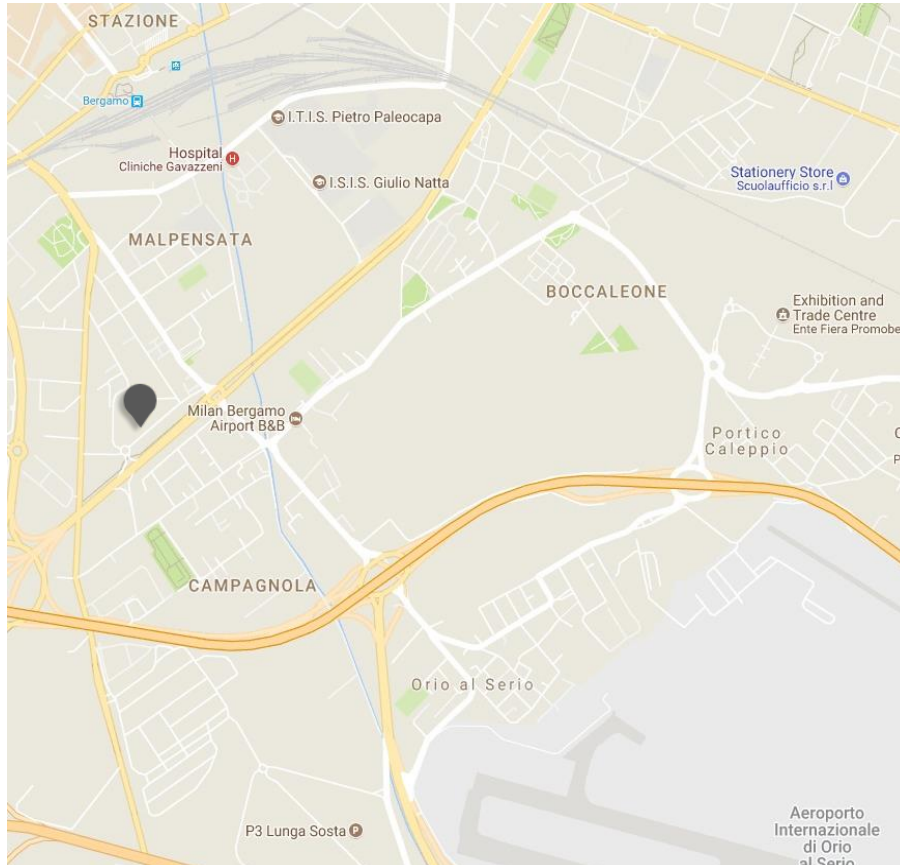

# Cristallo Palace

BERGAMO

*Ispirato al passato,  
rivolto al futuro*

Bergamo è una città moderna dal fascino antico e lo Starhotels Cristallo Palace è il luogo ideale da cui partire per scoprirla. Situato in una posizione strategica, nei pressi dell'aeroporto di Orio al Serio e dalla stazione, e a pochi minuti dai vicoli medievali della Città Alta, l'hotel unisce stile classico e gusto contemporaneo. Le eleganti 90 camere, alcune delle quali offrono uno stupendo panorama sulla skyline di Bergamo Alta, sono dotate di ogni comfort e caratterizzate da uno stile sobrio e raffinato. Il ristorante L'Antica Perosa propone le migliori ricette della tradizione gastronomica locale e internazionale.

## Location

Strategica posizione nella Città Bassa di Bergamo, a 1,5 km dalla stazione, 1 km dall'autostrada e 3 km dall'aeroporto di Orio al Serio

## Distanze

**Stazione:** Km 1

**Autostrada:** Km 1

**Polo fieristico:**

Bergamo Km 2,5

Milano (City) Km 50

Milano (Rho) Km 54

**Aeroporto:** Caravaggio di Orio al Serio Km 3,5